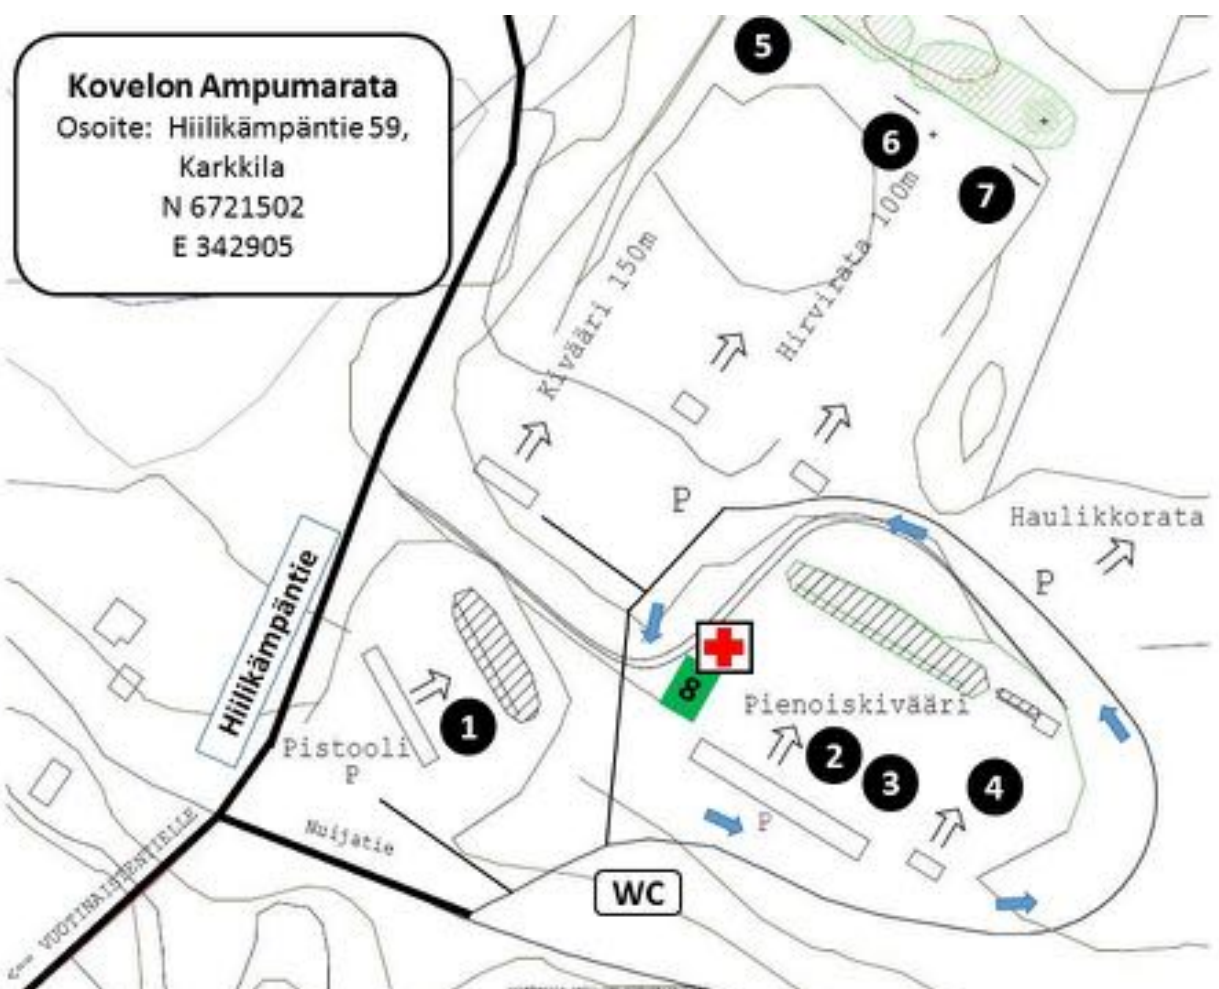

Hätänumero 112

Osoite: Kovelon ampumarata,
Hiilikämpantie 59, Karkkila.

Koordinaatit N 6721502 E 342905

Lähin päivystyspiste: Lohjan sairaala
osoite Sairaalatie 8, 08200 Lohja puh 019 38011

ESASÄHKÖ OY

www.esasahko.fi • Nummela

Pakkausmateriaalit ja -laitteet.

www.cortex.fi